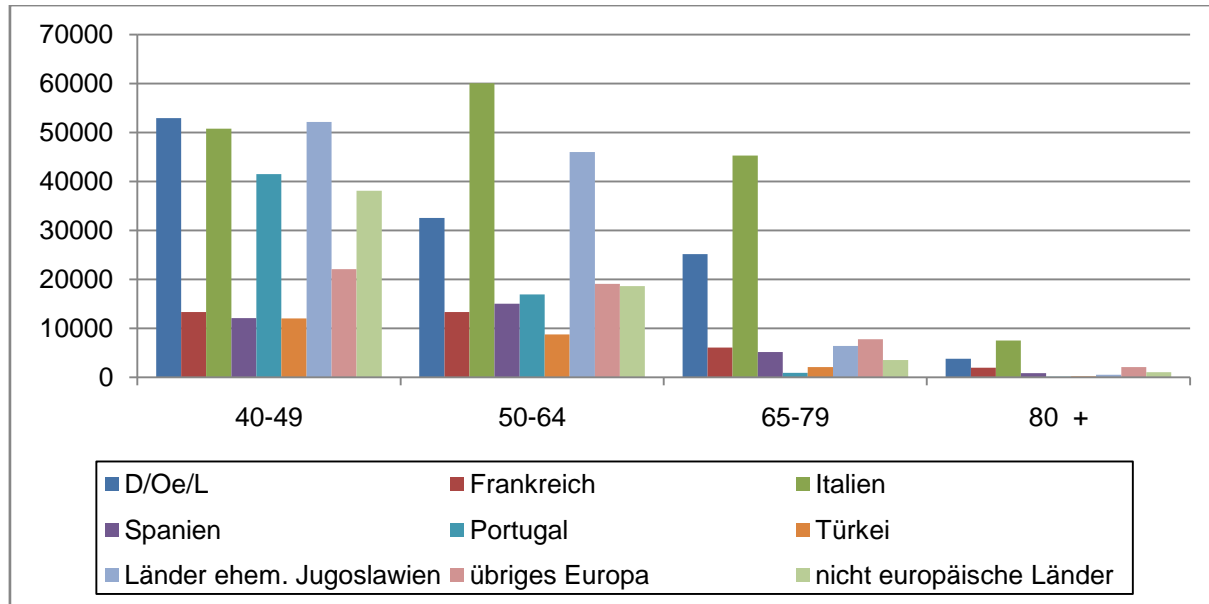

Ständige ausländische Wohnbevölkerung nach Nationalität und Altersgruppe

Quelle: Bundesamt für Statistik, PETRA (Stand am 31.12.2007)

Grafik: Schweizerisches Rotes Kreuz / Departement Gesundheit und Integration

Ständige ausländische Wohnbevölkerung nach Nationalität und Altersgruppe

Quelle: Bundesamt für Statistik, PETRA (Stand am 31.12.2007)

Auszug: Schweizerisches Rotes Kreuz / Departement Gesundheit und Integration

	Alter			
	40-49	50-64	65-79	80 +
Deutschland/Österreich/Liechtenstein	52915	32532	25155	3766
Frankreich	13311	13355	6049	1959
Italien	50796	60086	45304	7521
Spanien	12079	15040	5154	865
Portugal	41476	16912	931	131
Türkei	12013	8779	2067	213
Länder ehemaliges Jugoslawien	52178	46016	6391	518
übriges Europa	22073	19116	7771	2117
nicht europäische Länder	38088	18652	3535	1016
Total	294929	230488	102357	18106